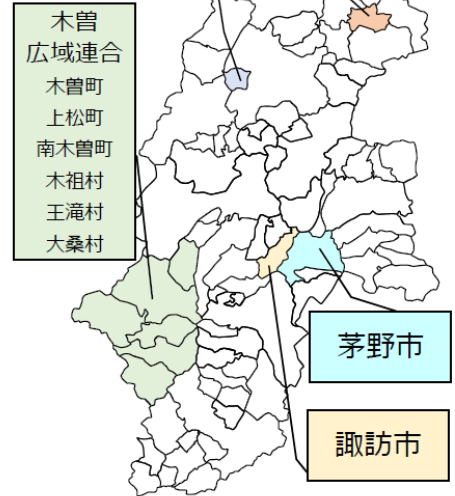

# 2月17日(土)「楽園信州移住セミナー(名古屋会場)」申込書

【お申込み方法】 予約制です。以下のいずれかの方法で2月15日(木)までにお申込みください。

- 楽園信州ホームページ QRコードをご利用ください →
- ファックス 052-262-4669
- メールアドレス nagoya-ijudesk@pref.nagano.lg.jp

▼ご希望の箇所に☑をご記入ください。

相談希望先	<input type="checkbox"/> 長野県 <input type="checkbox"/> 諏訪市 <input type="checkbox"/> 茅野市 <input type="checkbox"/> 小川村 <input type="checkbox"/> 木島平村 <input type="checkbox"/> 木曽広域連合(木曽町、上松町、南木曽町、木祖村、王滝村、大桑村) <input type="checkbox"/> (公社)長野県宅地建物取引業協会
相談希望内容	<input type="checkbox"/> 移住全般 <input type="checkbox"/> 希望地域の情報 <input type="checkbox"/> 就職 <input type="checkbox"/> 就農 <input type="checkbox"/> 住まい <input type="checkbox"/> 支援制度 <input type="checkbox"/> 育児・教育 <input type="checkbox"/> 二地域居住 <input type="checkbox"/> その他 ( )