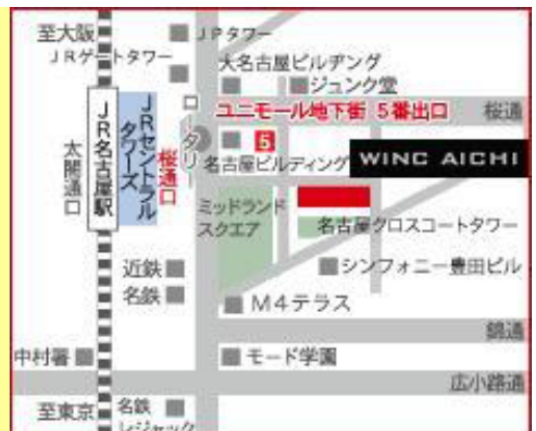

お車をご利用の場合

名古屋高速都心環状線「錦橋」出口より約6分

駐車場…収容台数 123台

【問合せ先】

長野県名古屋移住・交流サポートデスク (担当：信州暮らし案内人 中村)

TEL : 052-251-1441 FAX : 052-262-4669 Mail : nagoya-ijudesk@pref.nagano.lg.jp